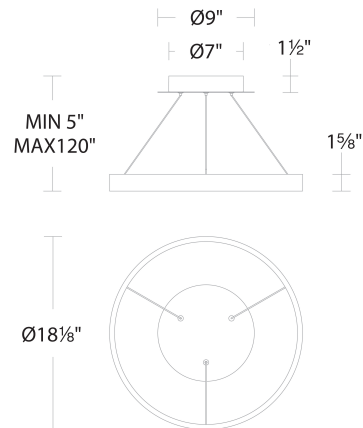

### LINE DRAWING

PD-81118