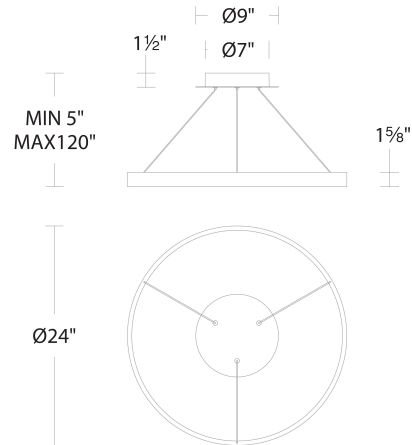

### LINE DRAWING

PD-81124